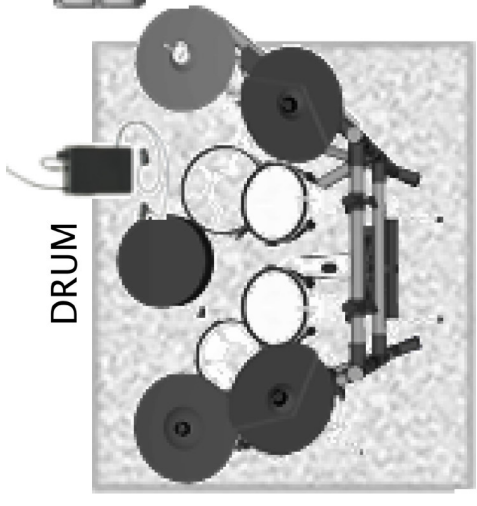

## NOTE PER SERVICE

Non necessitiamo di monitor su palco in quanto usiamo i nostri in ear monitor collegati con il mixer di palco a lato tastiere dotato di 2 splitter da 8 canali e due fruste da 10 metri Xlr.

Necessitiamo di spazio sufficiente per montare americana da 3 metri per luci di nostra proprietà e laser show con relativa macchina del fumo

STAGE MIXER

KEYBOARDS

220

DRUM

220

BASS

220