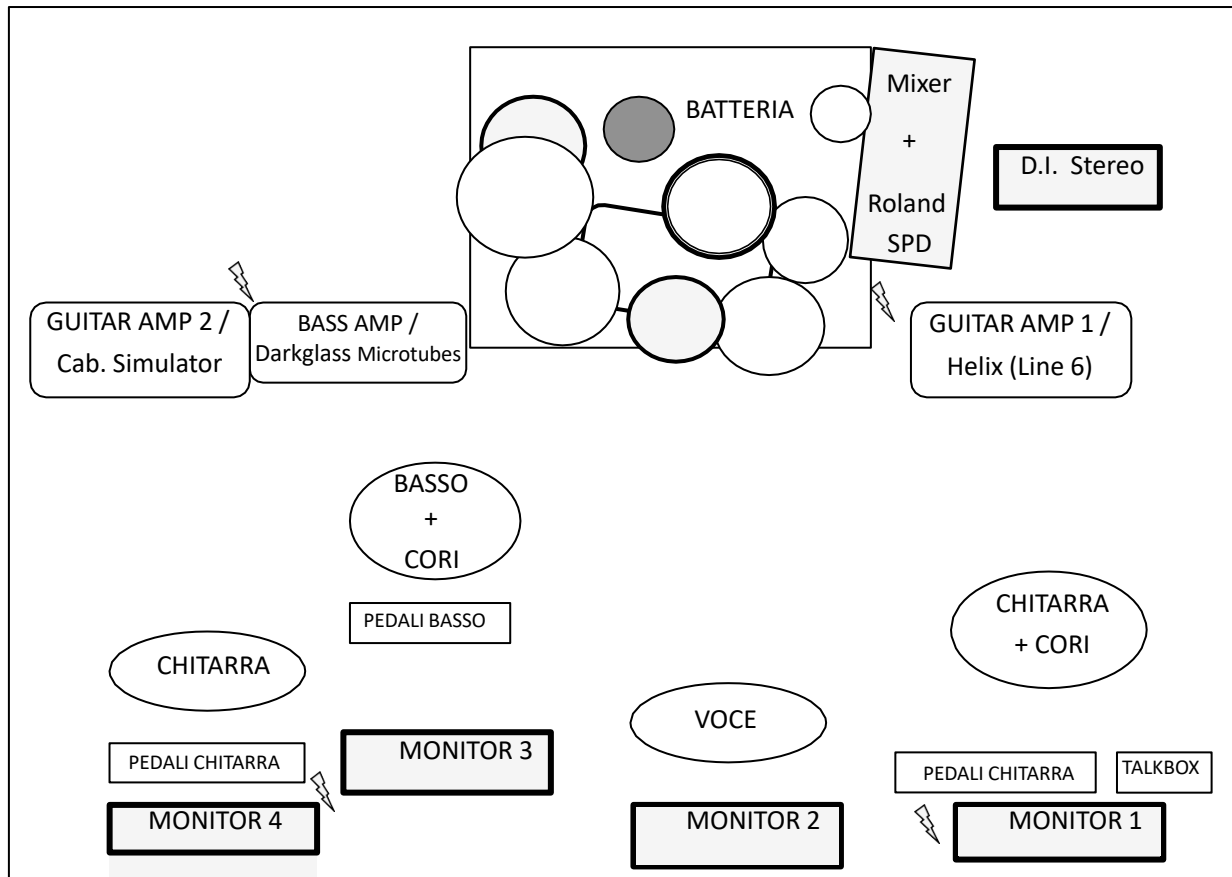

CONTATTI: 2000srockparty@gmail.com
 Programma musicale/SIAE: filippo.dercole97@gmail.com

334/2816686 Palmè
 333/6261303 Stefano

COMPONENTE	RUOLO
Stefano Mannari "Steve"	Voce
Lorenzo Palmerini "Palmè"	Chitarra - Cori
Stefano Sarti "Ste"	Chitarre
Filippo D'Ercole "Filo"	Basso - Cori
Gabriele Andreucci "Mohawk"	Batteria

LINEE MONITOR (i monitor contrassegnati da * sono di proprietà della band)

AUX 1	50% Chitarra, 30% Cori chitarrista, 20% batteria
AUX 2	100% Voce solista
AUX 3	40% Basso, 40% Cori bassista, 20% Voce Solista
AUX 4	80% Chitarra, 20% Voce Solista
AUX 5 (mixer + InEar)*	40% Batteria, 20% Chitarre, 15% Basso, 5% Cori, 20% Voce solista

STAGE PLAN (Il simbolo indica che lì è necessaria una presa di corrente)

CHANNEL LIST (i microfoni contrassegnati da * sono di proprietà della band)			
# CHANNEL	SORGENTE	MICROFONO / D.I. Box	ASTA
1	Kick	AKG D112 / SHURE BETA 52A	Baby
2	Snare Top	SHURE SM57	Short / Clamp
3	Snare Bottom	SHURE SM57	Baby / Clamp
4	Hi Hat	SHURE KSM 141 / AKG C 451 B	Tall
5	Tom	SENNHEISER MD 421 / SENNHEISER E604	Tall / Clamp
6	Floor Tom	SENNHEISER MD 421 / SENNHEISER E604	Tall / Clamp
7	O.H. L.	SHURE KSM 141 / AKG C 451 B	Tall
8	O.H. R.	SHURE KSM 141 / AKG C 451 B	Tall
9	ROLAND SPD	D.I. Stereo OUT (with Ground Lift)	
10	Bass amp / Darkglass	D.I. OUT / Ampeg PF500	Short
11	Guitar amp1 / Helix (Line 6)	SHURE SM57 / D.I. Stereo OUT (Ground Lift)	Short
12	Guitar amp2 / Cab. Simul	SHURE SM57 / D.I. Box	Short
13	Vox (Bass)	SHURE SM58 / SHURE BETA 58	Tall
14	Vox (Guitar)	SHURE SM58 / SHURE BETA 58	Tall
15	Vox (Talk Box)	SHURE SM57	Tall
16	Lead Vox	Shure SM58 Wireless* Ricevitore Wireless BLX4*	Tall
17	Lead Vox (cablato per riserva)	SHURE SM58 / SHURE BETA 58A	Nessuna