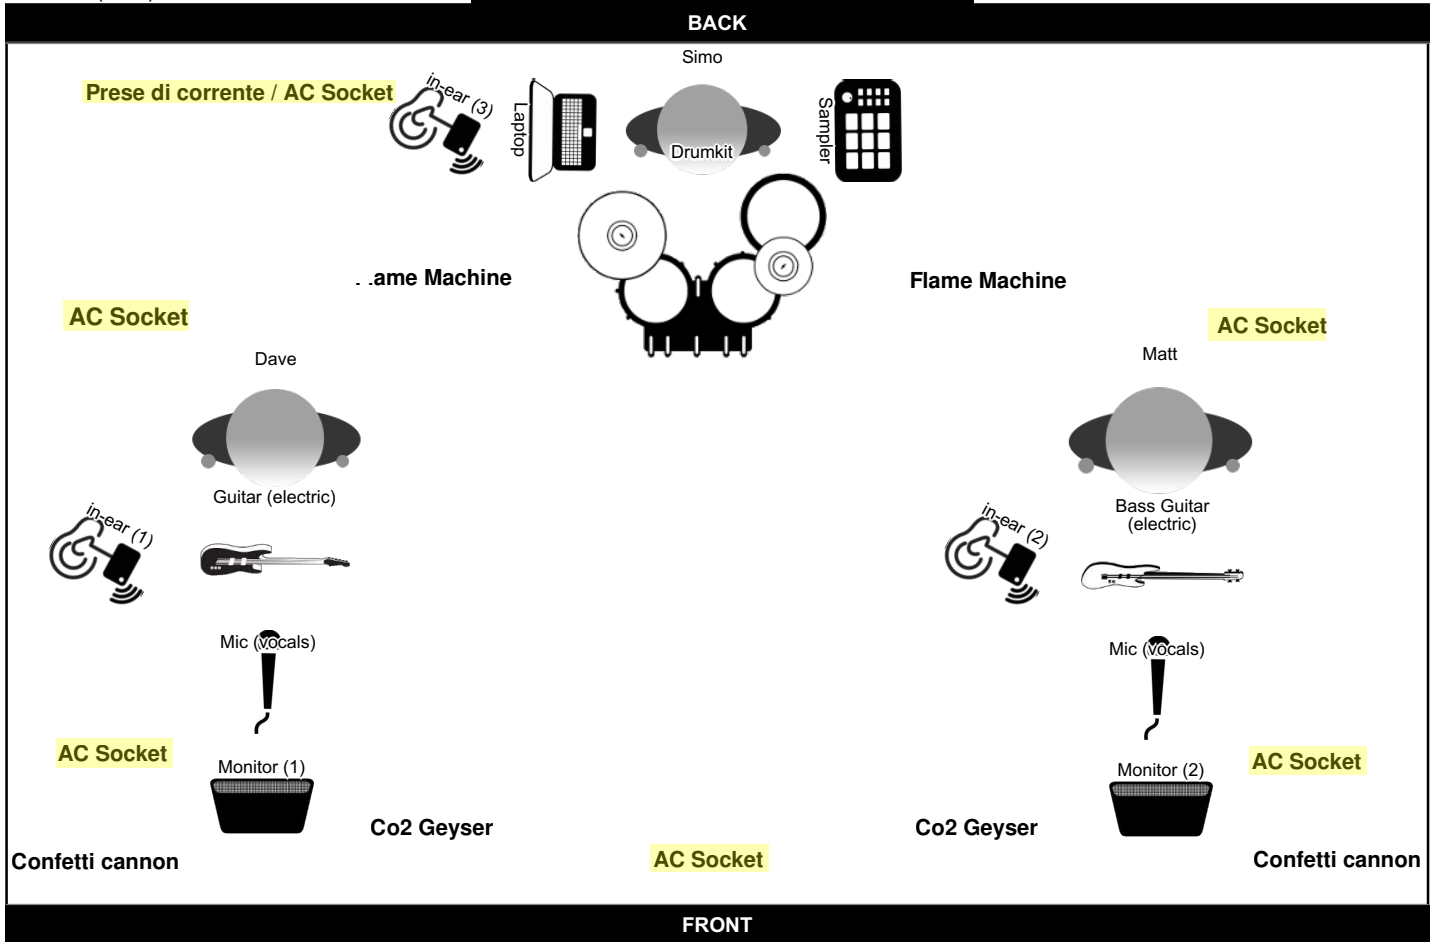

Info & Booking

Toscana: 338 8477269

Italia: 335 6875867

Estero: (+39) 349 3729509

DRONES

EUROPEAN MUSE TRIBUTE

** = ENGLISH

Formazione ** Line Up

Dave: Voce/Chitarra ** Voice/Guitar

Matt: Basso/Cori ** Bass/Backin' Vocals

Simo: Batteria/Pad/Sequenze ** Drum/Pad/Backin' Tracks

Canali ** Channel List

Batteria ** Drum:- Cassa ** - Kick

- Rullante ** - Snare

- Tom ** - Tom

- Timpano 14' ** - Floor Tom 1

- Timpano 16' ** - Floor Tom 2

- Hi Hat e Piatti ** - Hi Hat and Cymbals

- Pad: D.I. (XLR out)- Sequenze ** Backin' Tracks: D.I. (XLR out)

Chitarra ** Guitar : Kemper Amp (XLR out)

Voce ** Voice: Microfono a condensatore ** Condenser Microphone

Basso ** Bass: Helix Stomp (XLR OUT)

Cori ** Backin Vocals: Shure Sm 58